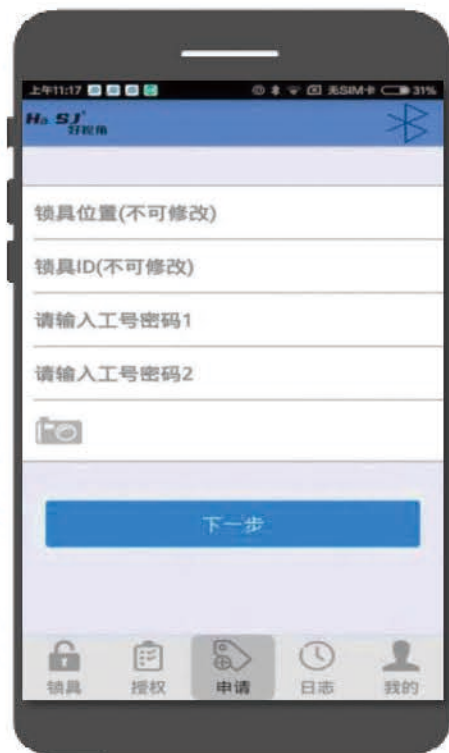

双通道智能钥匙

- 1 **通用性：**一把钥匙通过授权可开多把锁
- 2 **简便性：**开多把锁只需带一把钥匙
- 3 **耐用性：**充一次电开、关锁1000次以上
- 4 **安全性：**即使意外流出或丢失，钥匙也无法复制
- 5 **多功能性：**开、关锁日记上传，日常巡检
- 6 支持蓝牙功能
- 7 采用2.8寸多点触摸液晶屏
- 8 携带方便，具有巡检功能

钥匙管理工作站

- 1 可同时与8把智能钥匙进行通讯和充电
- 2 可自动识别钥匙是否在位
- 3 可自动回传或同步钥匙数据
- 4 可通过USB接口与PC机相连，并向智能钥匙发送、接收操作数据
- 5 内置通讯模块，可通过管理平台向智能钥匙远程授权开锁或接收操作数据

智能追溯服务器

- 1 对开、关锁画面进行实时抓图保存
- 2 对密钥、授权等信息实时叠加监控画面上
- 3 操作界面操作简单，对历史信息追溯方便
- 4 实时接收无源锁具的各项信息
- 5 具备巡检功能，做到人防与技防相结合
- 6 实时将开、关锁日志、巡更记录上传云服务器进行备份，确保信息安全性
- 7 通过实时监控画面，进行远程校对授权开、关锁
- 8 强大的实时性，当场即可核实开锁人信息是否正确
- 9 通过云服务，轻松实现各种网络穿透，一步即可实现远程监控，十分方便
- 10 支持各类手机监控，支持 3G、4G 拨号，WIFI 模块

重要场所追溯系统 PC操作终端

- 1 实时监控开关锁数据的信息推送和管理各子系统的实时情况，所有数据都有备份在云端，避免突发事件造成的数据丢失
- 2 授权后可管理无限把锁具
- 3 对事件进行精准的追溯（申请、授权、开关锁、巡检）
- 4 对事件进行实时视频叠加，操作员、授权人、智能锁位置、锁ID号、开/关锁状态信息等并截图保存
- 5 实时处理手机app端与智能钥匙无线端的信息
- 6 支持多画面监控视频同时预览或回放
- 7 可对不同用户等级、用户分组、组权限进行设置
- 8 支持对记录进行查看、追溯，并导出数据表格

手机app/微信小程序

手机APP操作界面

手机APP或微信小程序管理，工作人员可以实时上传照片、远程请求授权，云服务器备份上传信息，做到责任明确，信息可追溯。

通过APP或微信小程序，对应锁具的名称可以进行GPS地图位置引导，让维护人员只要通过手机客户端就能到达指定位置。

手机app/微信小程序

微信小程序操作界面

管理人员可以清晰的查询到每一个工作人员的工作地点和工作完成时间，可更加高效的安排人员的工作任务，大大提高公司运营效率。