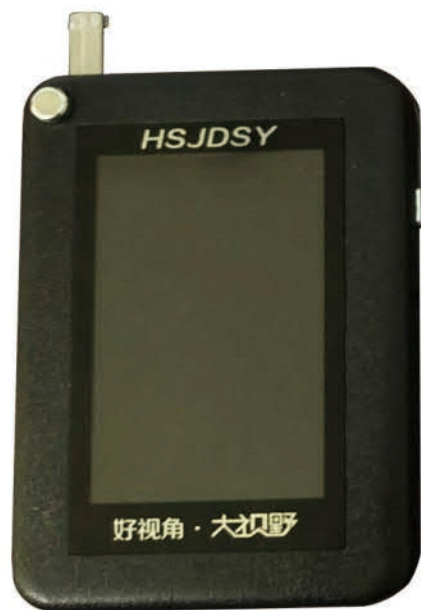

智能追溯服务器

PC操作终端

无源双通道智能挂锁

- 1 采用304不锈钢材质，无需电源、无需布线、免维护
- 2 无钥匙孔设计，防止常规技术开启
- 3 采用AES数字加密技术，防止数据被盗
- 4 随机组成编码，锁与锁之间无互开率
- 5 单极触点更加稳定，通讯速度更快
- 6 内置锁舌传感器，准确识别锁具开、关状态
- 7 具备非接触式与物理接触式两种开锁方式，防止紧急情况开不了锁【专利号：ZL 2017 2 1830999.8】
- 8 可根据不同场所要求设置成三个不同等级，不同等级对应不同开锁条件
- 9 具有巡检功能

双通道智能钥匙

- 1 **通用性：**一把钥匙通过授权可开多把锁
- 2 **简便性：**开多把锁只需带一把钥匙
- 3 **耐用性：**充一次电开、关锁1000次以上
- 4 **安全性：**即使意外流出或丢失，钥匙也无法复制
- 5 **多功能性：**开、关锁日记上传，日常巡检
- 6 支持蓝牙功能
- 7 采用2.8寸多点触摸液晶屏
- 8 携带方便，具有巡检功能

钥匙管理工作站

- 1 可同时与8把智能钥匙进行通讯和充电
- 2 可自动识别钥匙是否在位
- 3 可自动回传或同步钥匙数据
- 4 可通过USB接口与PC机相连，并向智能钥匙发送、接收操作数据
- 5 内置通讯模块，可通过管理平台向智能钥匙远程授权开锁或接收操作数据