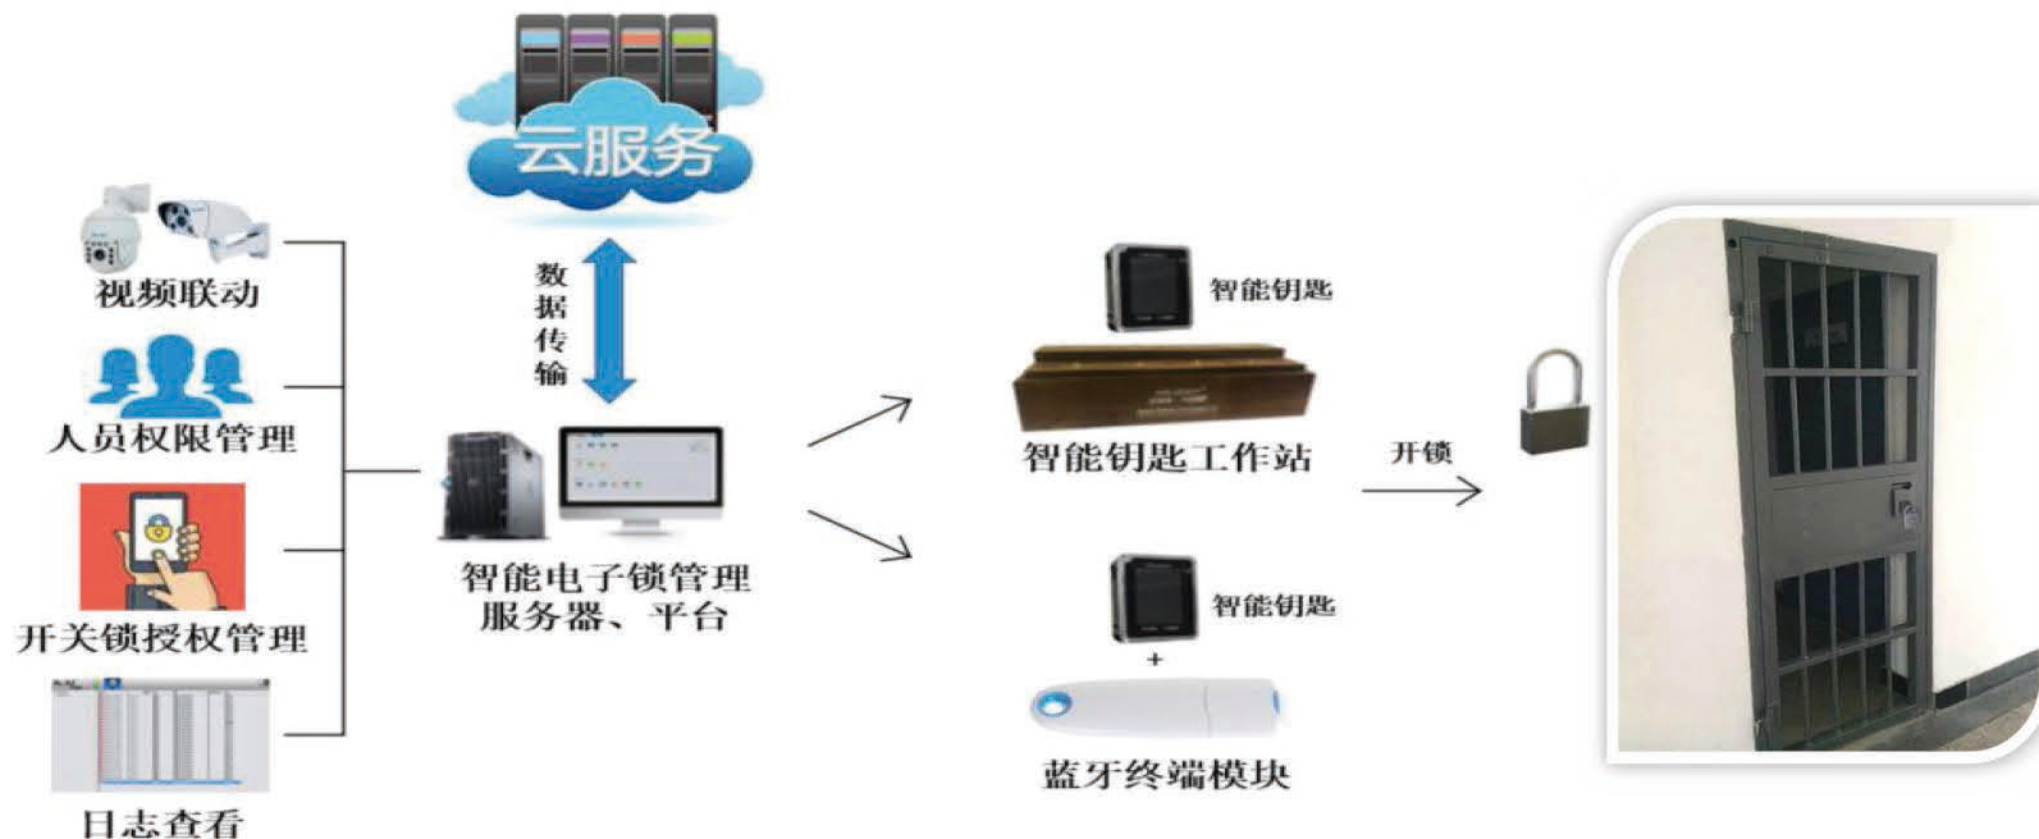

# 解决方案

Solutions

统一管理平台

解决技术难点

技术方案优势

无源双通道智能锁开锁流程图

好视角重要场所追溯系统主要以管理软件为统一管理平台，结合远程授权、智能钥匙、手机APP等开锁方式，可对人员身份、开关锁时间、开关锁画面、24小时不间断录像、巡检、非法闯入、报警触发等信息进行统一管理。

## 解决技术难点

- 1 支持PC端、安卓手机端、IOS手机端、微信小程序端，一站式管理授权和巡更，实现了信息实时交互、共享。
- 2 解决了传统机械钥匙开锁没有记录的弊端，开、关锁时报警联动，远程监控中心实时弹出图像，密码与图像双重验证
- 3 一把智能钥匙可以开启所有的智能锁，解决多钥匙管理与复制问题
- 4 对锁具实时授权管理，解决了人员流动数据库管理的弊端
- 5 锁具具备巡检功能，解决了没有定期巡查，导致问题发现不及时弊端

- ✓ 门禁：开关锁有记录，智能钥匙可以通过授权开任何锁
- ✓ 巡检：钥匙与锁具具备巡检功能，无需再额外增加单一巡检设备的费用
- ✓ 记录自动上传、实时授权
- ✓ 无源锁具无须布线，且造价成本经济实惠，免维护

## 重要场所追溯系统 PC操作终端

- 1 实时监控开关锁数据的信息推送和管理各子系统的实时情况，所有数据都有备份在云端，避免突发事件造成的数据丢失
- 2 授权后可管理无限把锁具
- 3 对事件进行精准的追溯（申请、授权、开关锁、巡检）
- 4 对事件进行实时视频叠加，操作员、授权人、智能锁位置、锁ID号、开/关锁状态信息等并截图保存
- 5 实时处理手机app端与智能钥匙无线端的信息
- 6 支持多画面监控视频同时预览或回放
- 7 可对不同用户等级、用户分组、组权限进行设置
- 8 支持对记录进行查看、追溯，并导出数据表格