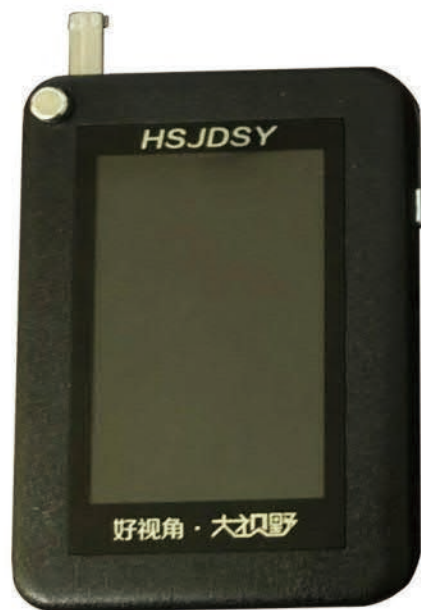

双通道智能钥匙

1. 1 **通用性：**一把钥匙通过授权可开多把锁
2. 2 **简便性：**开多把锁只需带一把钥匙
3. 3 **耐用性：**充一次电开、关锁1000次以上
4. 4 **安全性：**即使意外流出或丢失，钥匙也无法复制
5. 5 **多功能性：**开、关锁日记上传，日常巡检
6. 6 支持蓝牙功能
7. 7 采用2.8寸多点触摸液晶屏
8. 8 携带方便，具有巡检功能