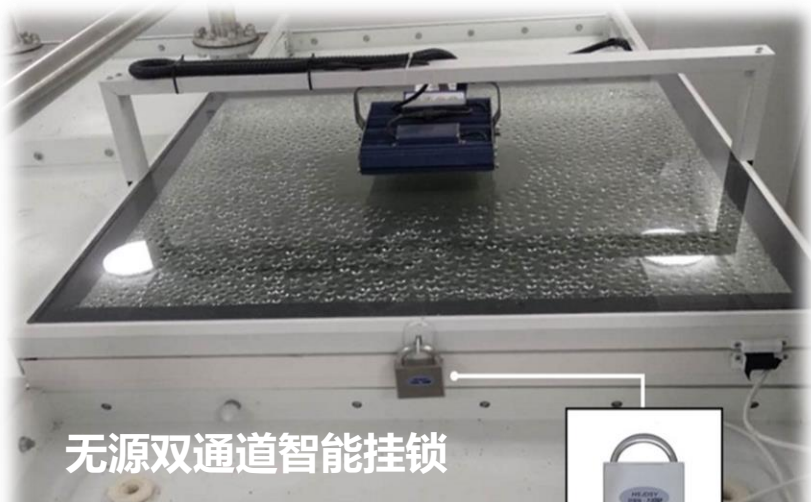

# 解决方案

Solutions

统一管理平台

解决技术难点

技术方案优势

系统网络架构

好视角重要场所追溯系统主要以管理软件为统一管理平台，集**无源门禁系统、视频监控联动系统、巡检系统、报警系统、对讲系统**等子系统于一体，结合远程授权、智能钥匙、手机APP等开锁方式，对人员身份、开关锁时间、开关锁画面、24小时不间断录像、巡检、非法闯入、报警触发等信息进行统一管理。

无源双通道智能挂锁

- ✓ 门禁：开关锁有记录，智能钥匙可以通过授权开任何锁
- ✓ 监控：与门禁可进行联动，开门自动弹出监视画面。开门后视频监控有截图、有字符叠加（申请人、授权人、开关锁时间、锁状态）
- ✓ 对讲：管理平台可以采集泵房内的声音并实现对讲
- ✓ 报警：当防盗门锁与水箱开启时或虚锁、被破坏时有声光报警提示、并能弹出画面
- ✓ 巡检：钥匙与锁具具备巡检功能，无需再额外增加单一巡检设备的费用