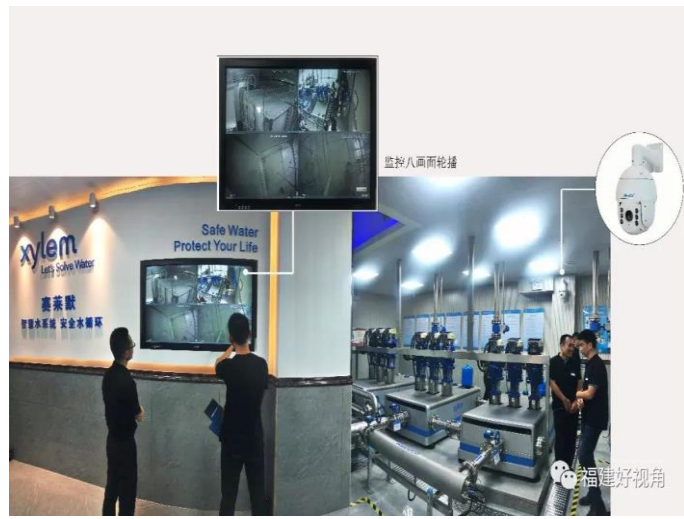

## 标准化泵房——福州香开长龙小区

“最后一公里”供水保障标准化泵房开放日

泵房入口处无源智能防盗门锁

无源双通道智能挂锁及智能钥匙

画面轮播监控/高清智能球机

高清网络智能枪式摄像机

高清网络智能半球摄像机