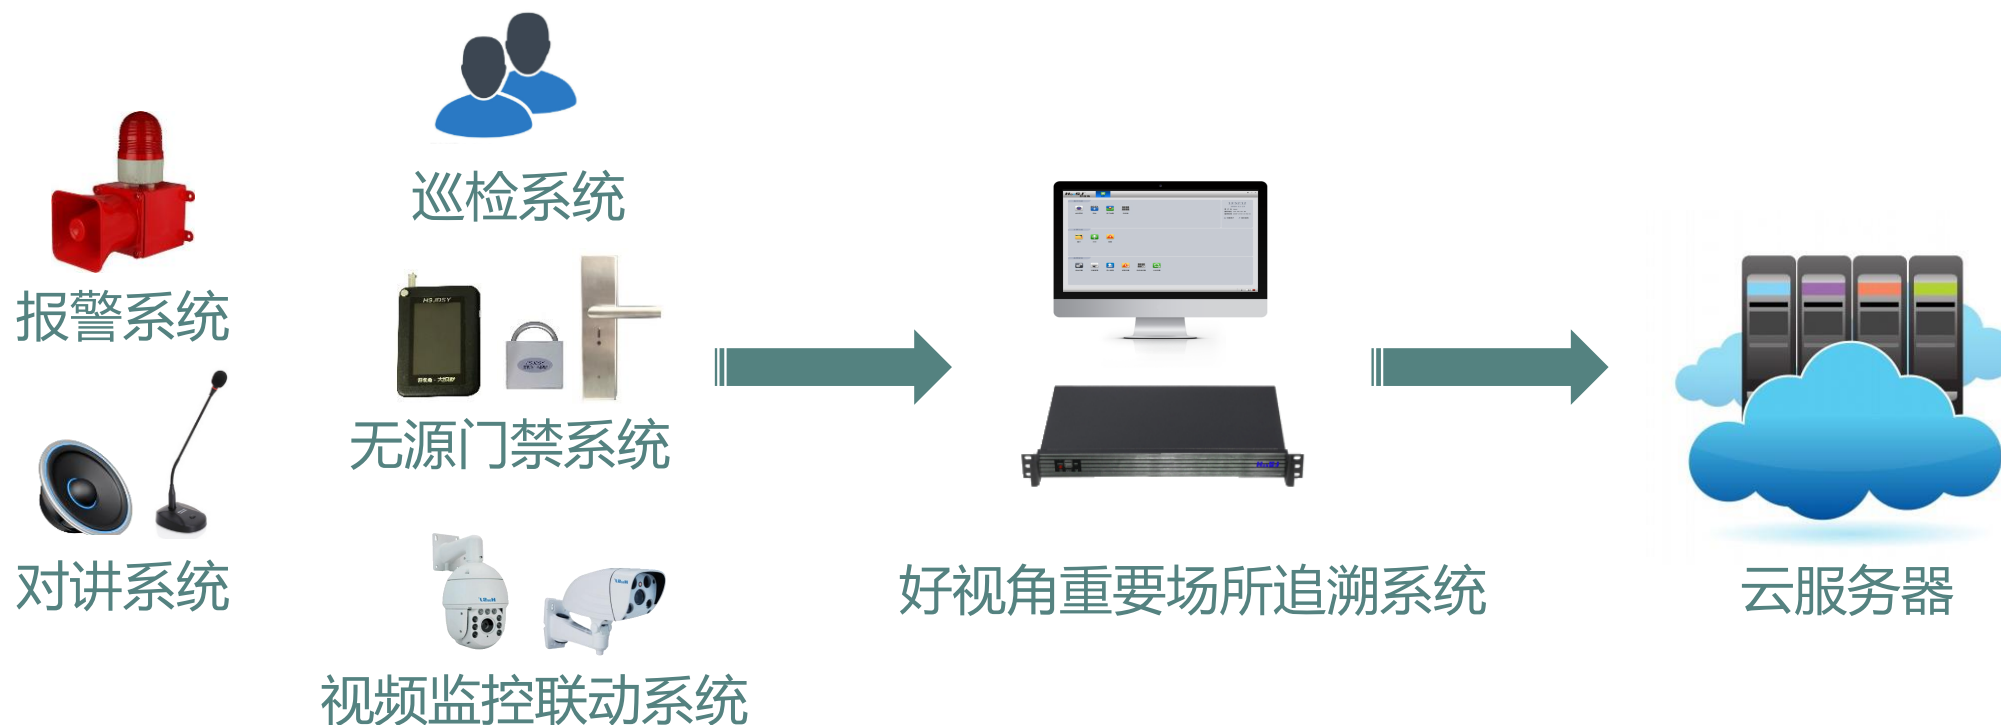

没有一个统一的管理平台，管理混乱

05

一把锁配一把钥匙，由于门锁繁多，使用时携带一大串钥匙，开门时也不易找到对应的

钥匙太多，管理不便

私配钥匙，无法管控

平台多个，管理混乱

非法闯入，存在风险

# 解决方案

Solutions

统一管理平台

解决技术难点

技术方案优势

系统网络架构

好视角重要场所追溯系统主要以管理软件为统一管理平台，集**无源门禁系统、视频监控联动系统、巡检系统、报警系统、对讲系统**等子系统于一体，结合远程授权、智能钥匙、手机APP等开锁方式，对人员身份、开关锁时间、开关锁画面、24小时不间断录像、巡检、非法闯入、报警触发等信息进行统一管理。

## 解决技术难点

- 1 解决了磁力锁在断电情况下自动开启的弊端。无源锁在断电情况，还是锁闭的状态，确保了泵房安全
- 2 解决了传统机械钥匙开锁没有记录的弊端，开、关锁时报警联动，远程监控中心实时弹出图像，密码与图像双重验证
- 3 一把智能钥匙可以开启所有的智能锁，解决多钥匙管理与复制问题
- 4 对门锁实时授权管理，解决了人员流动数据库管理的弊端
- 5 锁具具备巡检功能，解决了没有定期巡查，导致问题发现不及时弊端

无源双通道智能挂锁

- ✓ 门禁：开关锁有记录，智能钥匙可以通过授权开任何锁
- ✓ 监控：与门禁可进行联动，开门自动弹出监视画面。开门后视频监控有截图、有字符叠加（申请人、授权人、开关锁时间、锁状态）
- ✓ 对讲：管理平台可以采集泵房内的声音并实现对讲
- ✓ 报警：当防盗门锁与水箱开启时或虚锁、被破坏时有声光报警提示、并能弹出画面
- ✓ 巡检：钥匙与锁具具备巡检功能，无需再额外增加单一巡检设备的费用