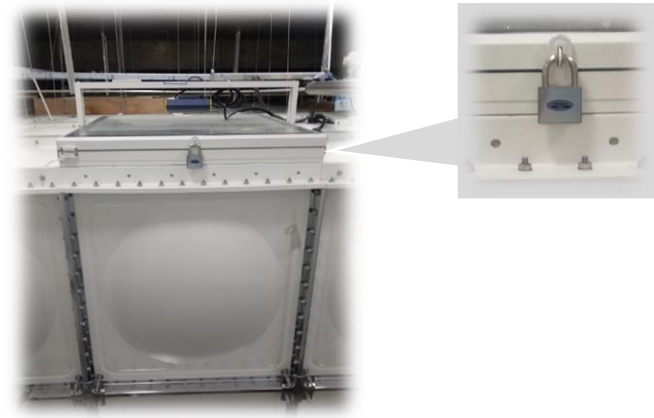

## 标准化泵房——福州万科登俊园小区

好视角重要场所追溯系统

大厅监控——好视角摄像球机

泵房大门——好视角防盗门锁

泵房水箱——好视角无源锁

死角监控——好视角摄像枪机