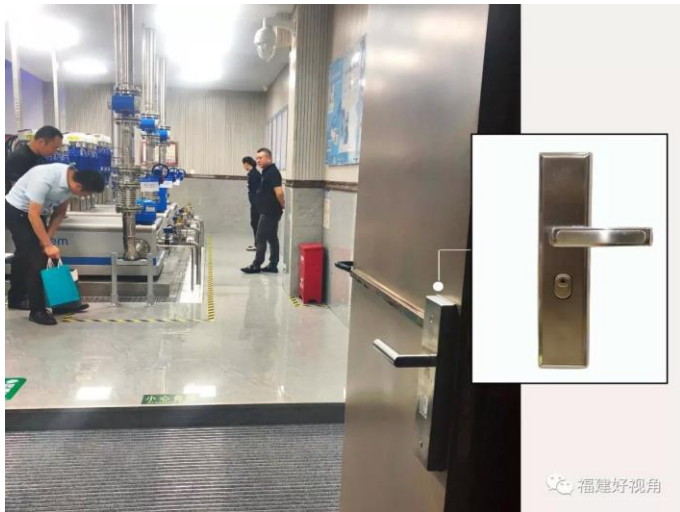

泵房入口处无源智能防盗门锁