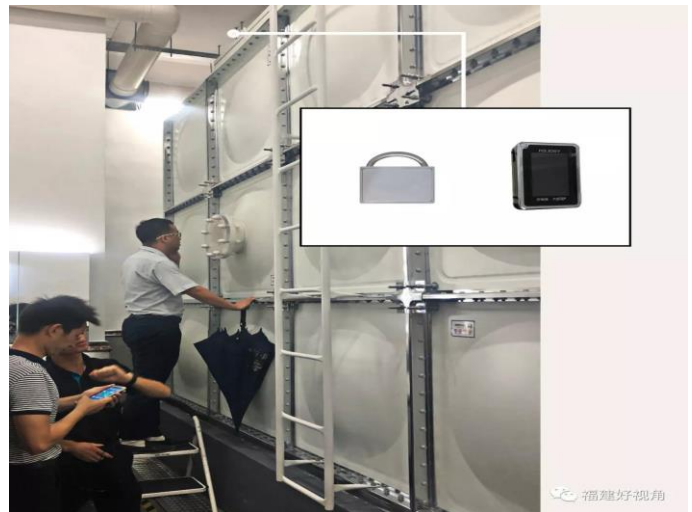

## 标准化泵房——福州香开长龙小区

“最后一公里”供水保障标准化泵房开放日

泵房入口处无源智能防盗门锁

无源双通道智能挂锁及智能钥匙

画面轮播监控/高清智能球机

高清网络智能枪式摄像机

高清网络智能半球摄像机