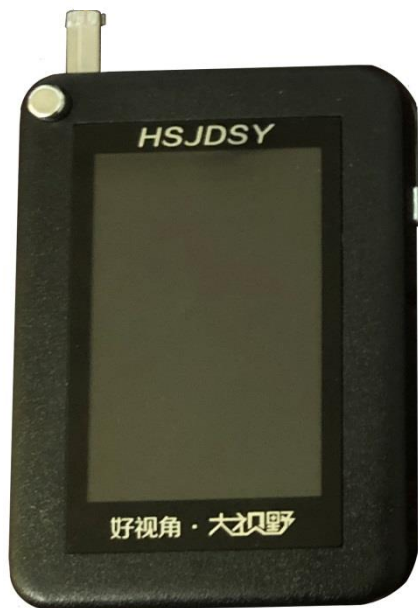

双通道智能钥匙

1. 1 **通用性：**一把钥匙通过授权可开多把锁
2. 2 **简便性：**开多个门只需带一把钥匙
3. 3 **耐用性：**充一次电开、关锁1000次以上
4. 4 **安全性：**即使意外流出或丢失，钥匙也无法复制
5. 5 **多功能性：**开、关锁日记上传，日常巡检
6. 6 支持蓝牙功能
7. 7 采用2.8寸多点触摸液晶屏
8. 8 携带方便，具有巡检功能