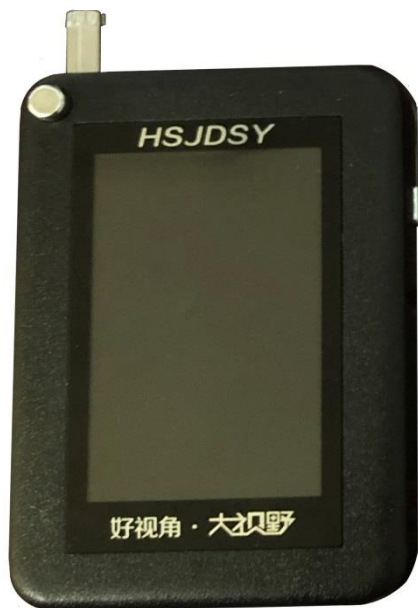

智能追溯服务器

PC操作终端

无源双通道智能挂锁

- 1 采用304不锈钢材质，无需电源、无需布线、免维护
- 2 无钥匙孔设计，防止常规技术开启
- 3 采用AES数字加密技术，防止数据被盗
- 4 随机组成编码，锁与锁之间无互开率
- 5 单极触点更加稳定，通讯速度更快
- 6 内置锁舌传感器，准确识别锁具开、关状态
- 7 具备非接触式与物理接触式两种开锁方式，防止紧急情况开不了锁【专利号：ZL 2017 2 1830999.8】
- 8 可根据不同场所要求设置成三个不同等级，不同等级对应不同开锁条件
- 9 具有巡检功能

双通道智能钥匙

- 1 **通用性：**一把钥匙通过授权可开多把锁
- 2 **简便性：**开多把锁只需带一把钥匙
- 3 **耐用性：**充一次电开、关锁1000次以上
- 4 **安全性：**即使意外流出或丢失，钥匙也无法复制
- 5 **多功能性：**开、关锁日记上传，日常巡检
- 6 支持蓝牙功能
- 7 采用2.8寸多点触摸液晶屏
- 8 携带方便，具有巡检功能

钥匙管理工作站

- 1 可同时与8把智能钥匙进行通讯和充电
- 2 可自动识别钥匙是否在位
- 3 可自动回传或同步钥匙数据
- 4 可通过USB接口或专用通信网络与PC机相连，并向智能钥匙发送、接收操作数据
- 5 内置通讯模块，可通过管理平台向智能钥匙远程授权开锁或接收操作数据