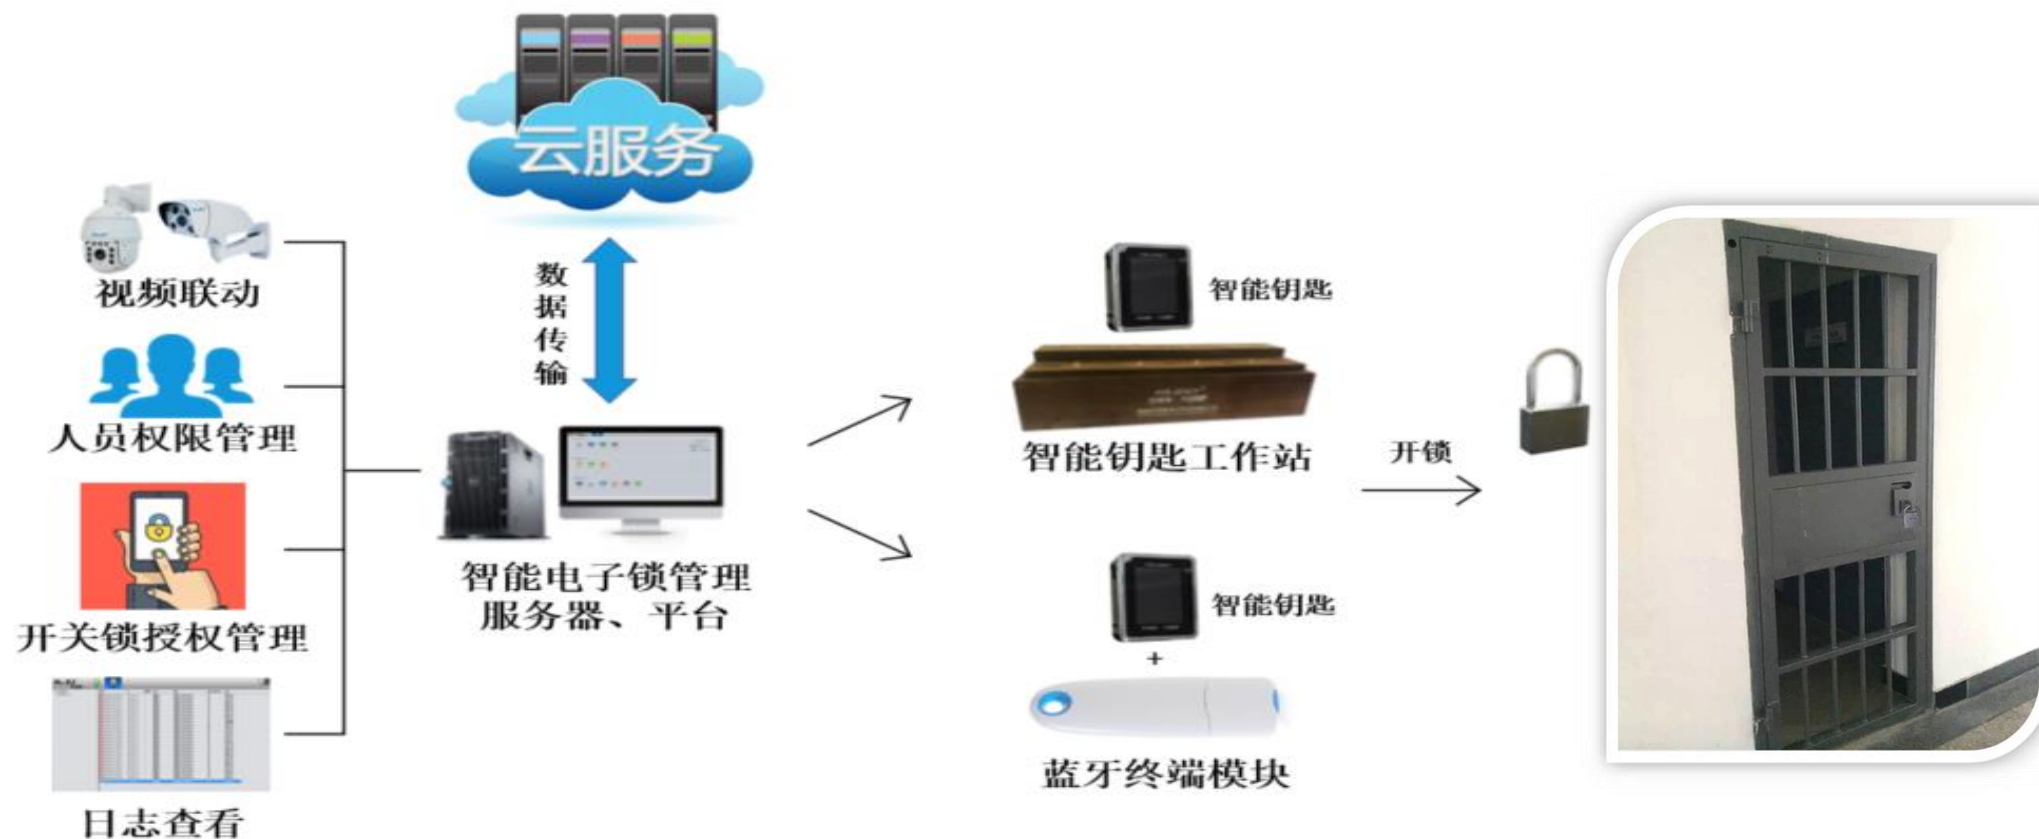

03 维护人员日常巡检作假，谎报工作内容

04 没有一个统一的管理平台，管理混乱

05 一把锁配一把钥匙，由于门锁繁多，使用时携带一大串钥匙，开门时也不易找到对应的

钥匙太多，管理不便

私配钥匙，无法管控

缺少平台，管理混乱

非法闯入，存在风险

解决方案

Solutions

统一管理平台

解决技术难点

技术方案优势

无源双通道智能锁开锁流程图

好视角重要场所追溯系统主要以管理软件为统一管理平台，结合远程授权、智能钥匙、手机APP等开锁方式，可对人员身份、开关锁时间、开关锁画面、24小时不间断录像、巡检、非法闯入、报警触发等信息进行统一管理。

解决技术难点

- 1 支持PC端、安卓手机端、IOS手机端、微信小程序端，一站式管理授权和巡更，实现了信息实时交互、共享。
- 2 解决了传统机械钥匙开锁没有记录的弊端，开、关锁时报警联动，远程监控中心实时弹出图像，密码与图像双重验证
- 3 一把智能钥匙可以开启所有的智能锁，解决多钥匙管理与复制问题
- 4 对锁具实时授权管理，解决了人员流动数据库管理的弊端
- 5 锁具具备巡检功能，解决了没有定期巡查，导致问题发现不及时弊端

- ✓ 门禁：开关锁有记录，智能钥匙可以通过授权开任何锁
- ✓ 巡检：钥匙与锁具具备巡检功能，无需再额外增加单一巡检设备的费用
- ✓ 记录自动上传、实时授权
- ✓ 无源锁具无须布线，且造价成本经济实惠，免维护

方案优势

产品范围

Product

无源双通道挂锁

双通道智能钥匙

智能追溯服务器

钥匙管理工作站

重要场所追溯系统

手机APP、小程序

PC操作终端

无源双通道智能挂锁

- 1 采用304不锈钢材质，无需电源、无需布线、免维护
- 2 无钥匙孔设计，防止常规技术开启
- 3 采用AES数字加密技术，防止数据被盗
- 4 随机组成编码，锁与锁之间无互开率
- 5 单极触点更加稳定，通讯速度更快
- 6 内置锁舌传感器，准确识别锁具开、关状态
- 7 具备非接触式与物理接触式两种开锁方式，防止紧急情况开不了锁【专利号：ZL 2017 2 1830999.8】
- 8 可根据不同场所要求设置成三个不同等级，不同等级对应不同开锁条件
- 9 具有巡检功能