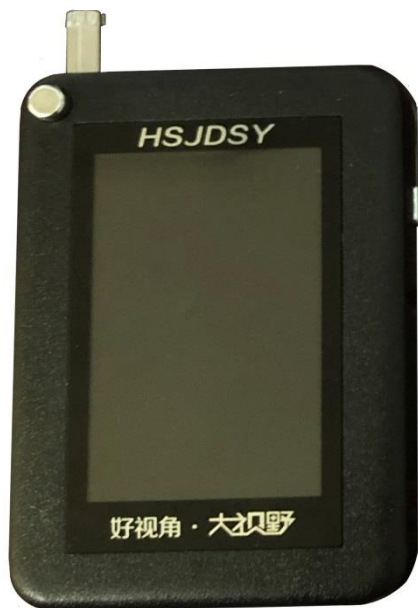

重要场所追溯系统

手机APP、小程序

PC操作终端

无源双通道智能挂锁

- 1 采用304不锈钢材质，无需电源、无需布线、免维护
- 2 无钥匙孔设计，防止常规技术开启
- 3 采用AES数字加密技术，防止数据被盗
- 4 随机组成编码，锁与锁之间无互开率
- 5 单极触点更加稳定，通讯速度更快
- 6 内置锁舌传感器，准确识别锁具开、关状态
- 7 具备非接触式与物理接触式两种开锁方式，防止紧急情况开不了锁【专利号：ZL 2017 2 1830999.8】
- 8 可根据不同场所要求设置成三个不同等级，不同等级对应不同开锁条件
- 9 具有巡检功能

双通道智能钥匙

- 1 **通用性：**一把钥匙通过授权可开多把锁
- 2 **简便性：**开多把锁只需带一把钥匙
- 3 **耐用性：**充一次电开、关锁1000次以上
- 4 **安全性：**即使意外流出或丢失，钥匙也无法复制
- 5 **多功能性：**开、关锁日记上传，日常巡检
- 6 支持蓝牙功能
- 7 采用2.8寸多点触摸液晶屏
- 8 携带方便，具有巡检功能

钥匙管理工作站

- 1 可同时与8把智能钥匙进行通讯和充电
- 2 可自动识别钥匙是否在位
- 3 可自动回传或同步钥匙数据
- 4 可通过USB接口与PC机相连，并向智能钥匙发送、接收操作数据
- 5 内置通讯模块，可通过管理平台向智能钥匙远程授权开锁或接收操作数据