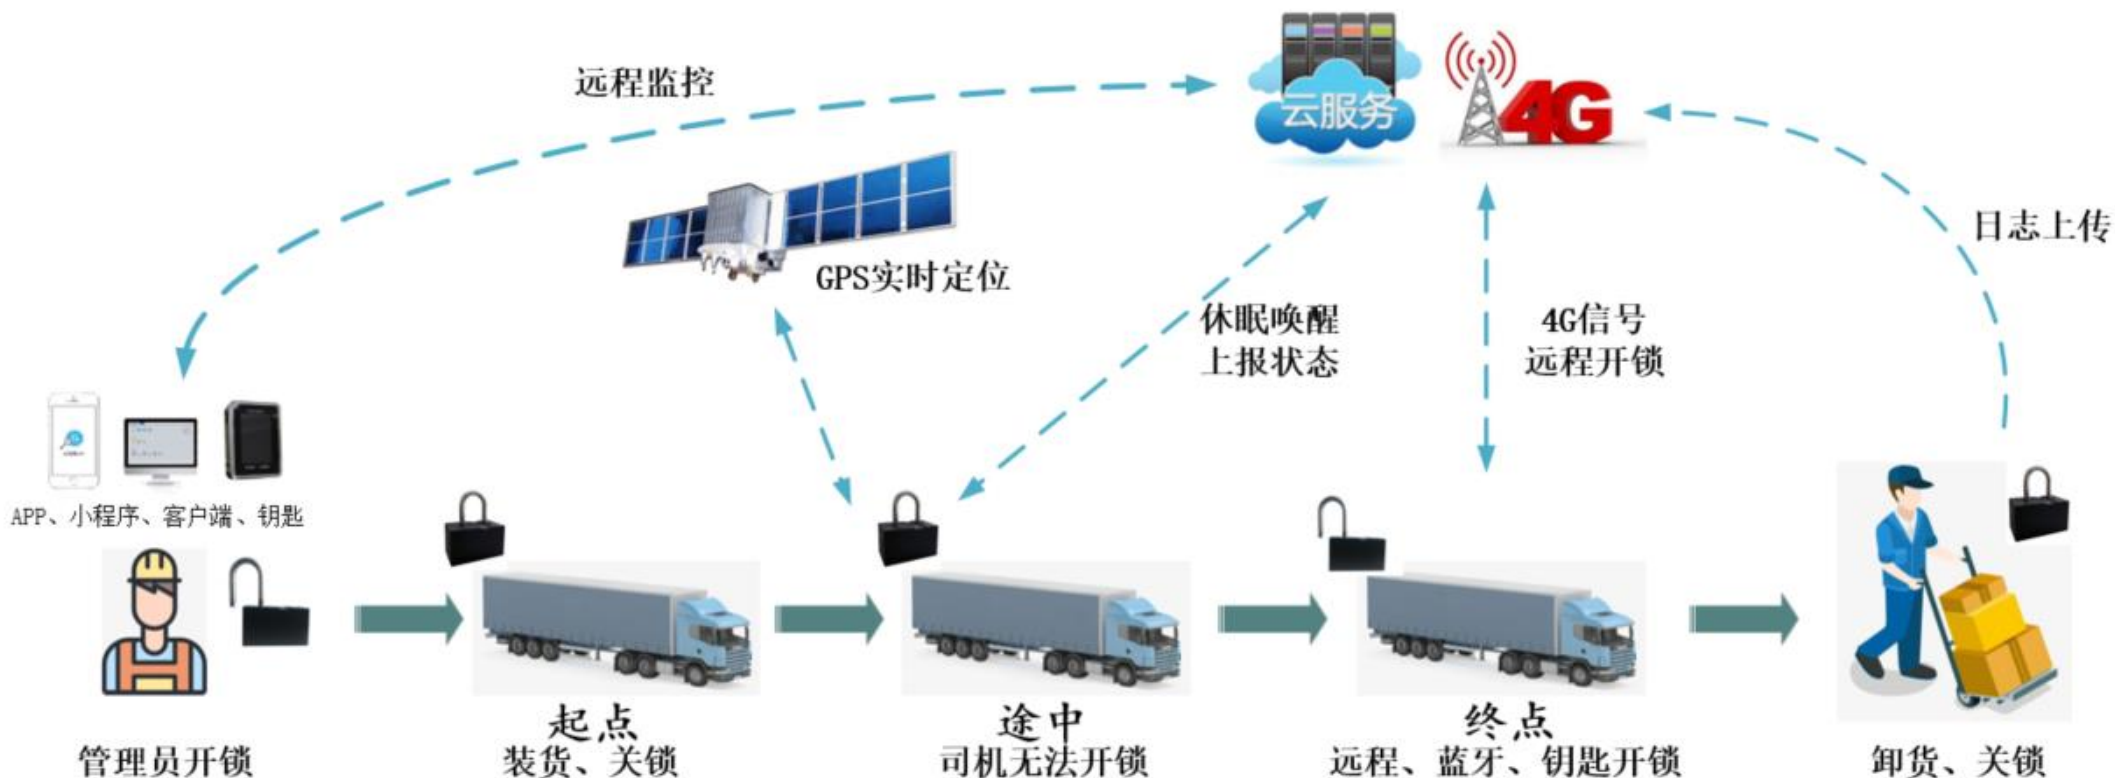

在智能化新基建的基础上，新一代智能锁更是形成了新物流中信息网交通网的重要一环。

如此一把锁便联通了整个物流系统，一个手机就能远程授权，远程监控，一步到位。

传统封条/机械锁

钥匙易仿制，易作弊，易替换
开锁无记录，无法追责

人工上锁剪封条，费时费力
铅封号码人工管理，易出错

一次性使用，长期使用成本高
全人工管理，管理成本高

VS

物流智能锁

更安全

多重防伪，杜绝仿制，数据加密，保证安全
实时定位监控，全程透明，智能报警，智能监管

更方便

系统操作，随挂随走，方便省事
自动记录数据，自动开锁，统一管理

更省钱

重复使用，无耗材，长期使用成本极低
信息系统自动化管理，节省大量人工成本

解决方案

Solutions

统一管理平台

解决技术难点

技术方案优势

解决方案

4G物流智能锁远程开锁流程图

福建好视角物流智能锁管理系统主要以管理软件为统一管理平台，物流智能锁集GPS定位、蓝牙、4G、WIFI、NB-IoT等功能于一体，结合远程授权、手机APP等开锁方式，对人员身份、开关锁时间、巡检、非法拆开报警等信息进行统一管理。

解决技术难点

- 1 解决了货物被盗、私自带货、换货窜货等问题
- 2 有效防止超时送货、超时停车等问题
- 3 利用4G网络, 可由管理员远程开锁
- 4 对锁具实时授权管理, 解决了人员流动数据库管理的弊端

- ✓ 实时跟踪: 实时查看锁的在线、定位状态, 途中监管更加安全、透明、可视化
- ✓ 智能开关锁: 支持后台系统; 手机APP; 应急开锁
- ✓ 持久续航: 续航时间久、也可选充电电池方案
- ✓ 报警: 当锁具被非法打开时, 可向后台报警
- ✓ 巡检: 锁具备巡检功能, 无需再额外增加单一巡检设备的费用
- ✓ 开锁权限: 得到权限才能开锁, 根据实际进行人员管理
- ✓ 双人认证: 配合软件, 重要等级的锁需进行双人管理和操作