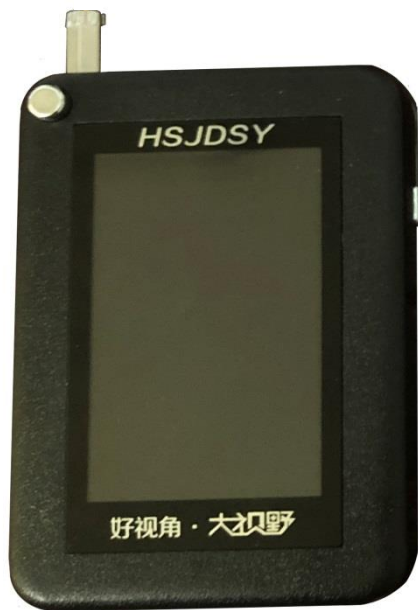

智能追溯服务器

PC操作终端

无源双通道智能挂锁

- 1 采用304不锈钢材质，无需电源、无需布线、免维护
- 2 无钥匙孔设计，防止常规技术开启
- 3 采用AES数字加密技术，防止数据被盗
- 4 随机组成编码，锁与锁之间无互开率
- 5 单极触点更加稳定，通讯速度更快
- 6 内置锁舌传感器，准确识别锁具开、关状态
- 7 具备非接触式与物理接触式两种开锁方式，防止紧急情况开不了锁【专利号：ZL 2017 2 1830999.8】
- 8 可根据不同场所要求设置成三个不同等级，不同等级对应不同开锁条件
- 9 具有巡检功能

双通道智能钥匙

- 1 **通用性：**一把钥匙通过授权可开多把锁
- 2 **简便性：**开多把锁只需带一把钥匙
- 3 **耐用性：**充一次电开、关锁1000次以上
- 4 **安全性：**即使意外流出或丢失，钥匙也无法复制
- 5 **多功能性：**开、关锁日记上传，日常巡检
- 6 支持蓝牙功能
- 7 采用2.8寸多点触摸液晶屏
- 8 携带方便，具有巡检功能

钥匙管理工作站

- 1 可同时与8把智能钥匙进行通讯和充电
- 2 可自动识别钥匙是否在位
- 3 可自动回传或同步钥匙数据
- 4 可通过USB接口或专用通信网络与PC机相连，并向智能钥匙发送、接收操作数据
- 5 内置通讯模块，可通过管理平台向智能钥匙远程授权开锁或接收操作数据