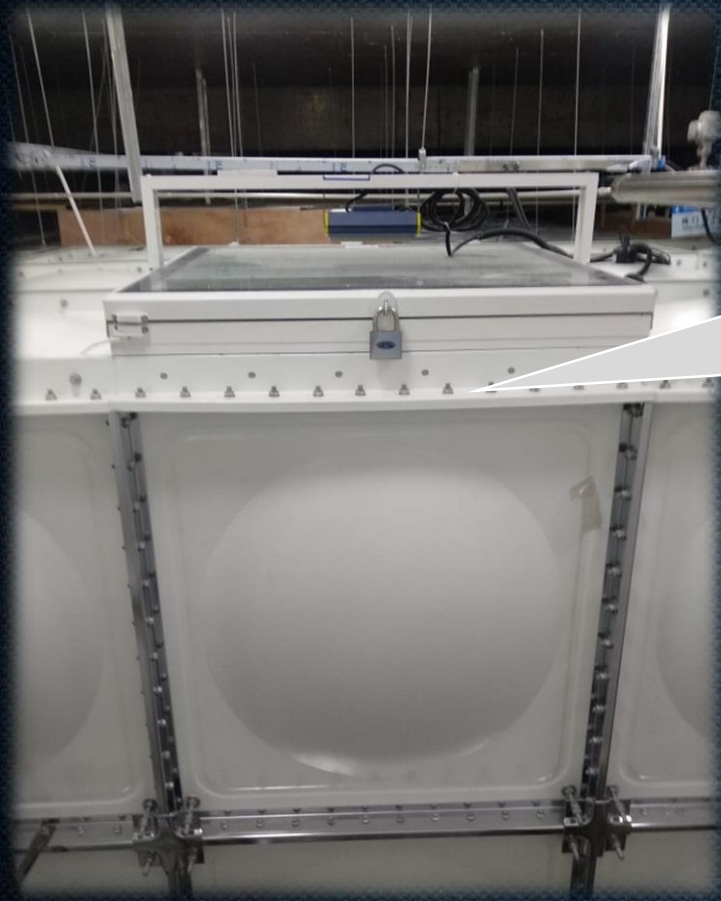

# 案例应用

环网柜

光交箱

# 案例应用

泵房水箱

大门