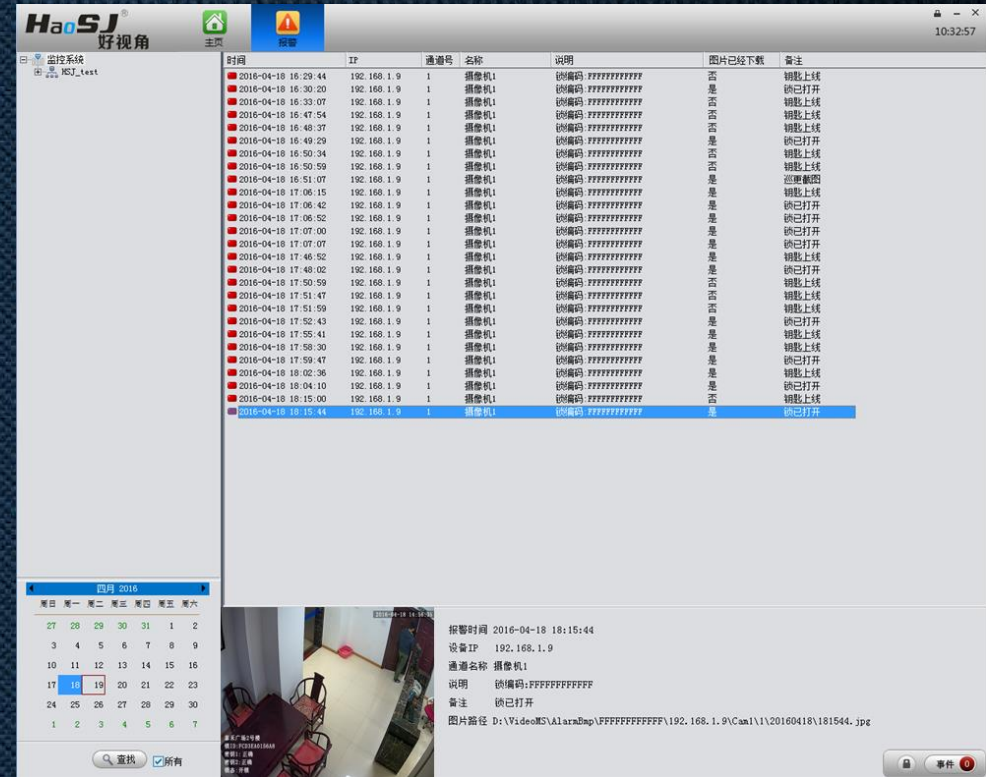

追溯  
分析

03

- 1) 管理人员通过查询到每个人员的工作时长，从而准确计算其报酬。
- 2) 简化了工作流程并实现了对工作人员访问信息的精确统计，能更加方便的对工作人员进行绩效考评。
- 3) 监控区域可以访问人员信息的统计和证据取证。
- 4) 有效 监测工作人员是否有异常行为，规避工作人员串通侵害公司利益。

# 智能追溯系统解决方案 软件操作平台PC终端

- 1、实时监控开关锁数据的信息推送和管理各子系统的实时情况。所有数据都有备份在云端，避免突发事件造成的数据丢失。
- 2、授权后可管理无限量锁具。
- 3、对事件进行精准的追溯（申请事件、授权事件、开关锁件）。
- 4、对事件进行实时叠加操作员、授权人、智能锁位置、锁ID号、开/关锁状态信息并截图保存。
- 5、实时处理手机app端与智能钥匙无线端的信息。
- 6、支持多画面同时预览。
- 7、支持多通道同时回放。
- 8、可添加多台流媒体服务器。每台流媒体服务器转发路数最大200路。
- 9、支持无限个用户，用户等级分为管理员和操作员,可编制为不同的分组，可以批量设置各个组的权限。

# 智能追溯系统解决方案 软件操作平台PC终端

## 字符叠加

对时间、地点、锁具ID、操作员、授权人员以及锁具状态信息实时叠加于监控画面上。