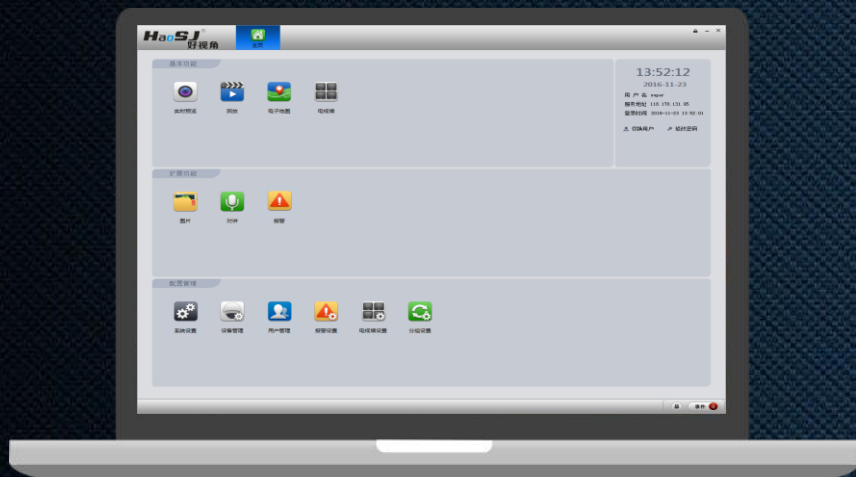

追溯  
分析

03

- 1) 管理人员通过查询到每个人员的工作时长，从而准确计算其报酬。
- 2) 简化了工作流程并实现了对工作人员访问信息的精确统计，能更加方便的对工作人员进行绩效考评。
- 3) 监控区域可以访问人员信息的统计和证据取证。
- 4) 有效 监测工作人员是否有异常行为，规避工作人员串通侵害公司利益。

# 突破的技术难点

集无源门禁、视频联动、远程授权、手机APP于一体，提高管理水平、保障设备财产安全

解决了钥匙领用、归还以及多钥匙管理问题

避免钥匙被轻易复制风险

解决在无网络情况下记录开/关锁信息、无法授权管理的问题

防止锁芯单通道故障，无法开锁的隐患

# 智能追溯系统解决方案 软件操作平台PC终端

- 1、实时监控开关锁数据的信息推送和管理各子系统的实时情况。所有数据都有备份在云端，避免突发事件造成的数据丢失。
- 2、授权后可管理无限量锁具。
- 3、对事件进行精准的追溯（申请事件、授权事件、开关锁件）。
- 4、对事件进行实时叠加操作员、授权人、智能锁位置、锁ID号、开/关锁状态信息并截图保存。
- 5、实时处理手机app端与智能钥匙无线端的信息。
- 6、支持多画面同时预览。
- 7、支持多通道同时回放。
- 8、可添加多台流媒体服务器。每台流媒体服务器转发路数最大200路。
- 9、支持无限个用户，用户等级分为管理员和操作员,可编制为不同的分组，可以批量设置各个组的权限。