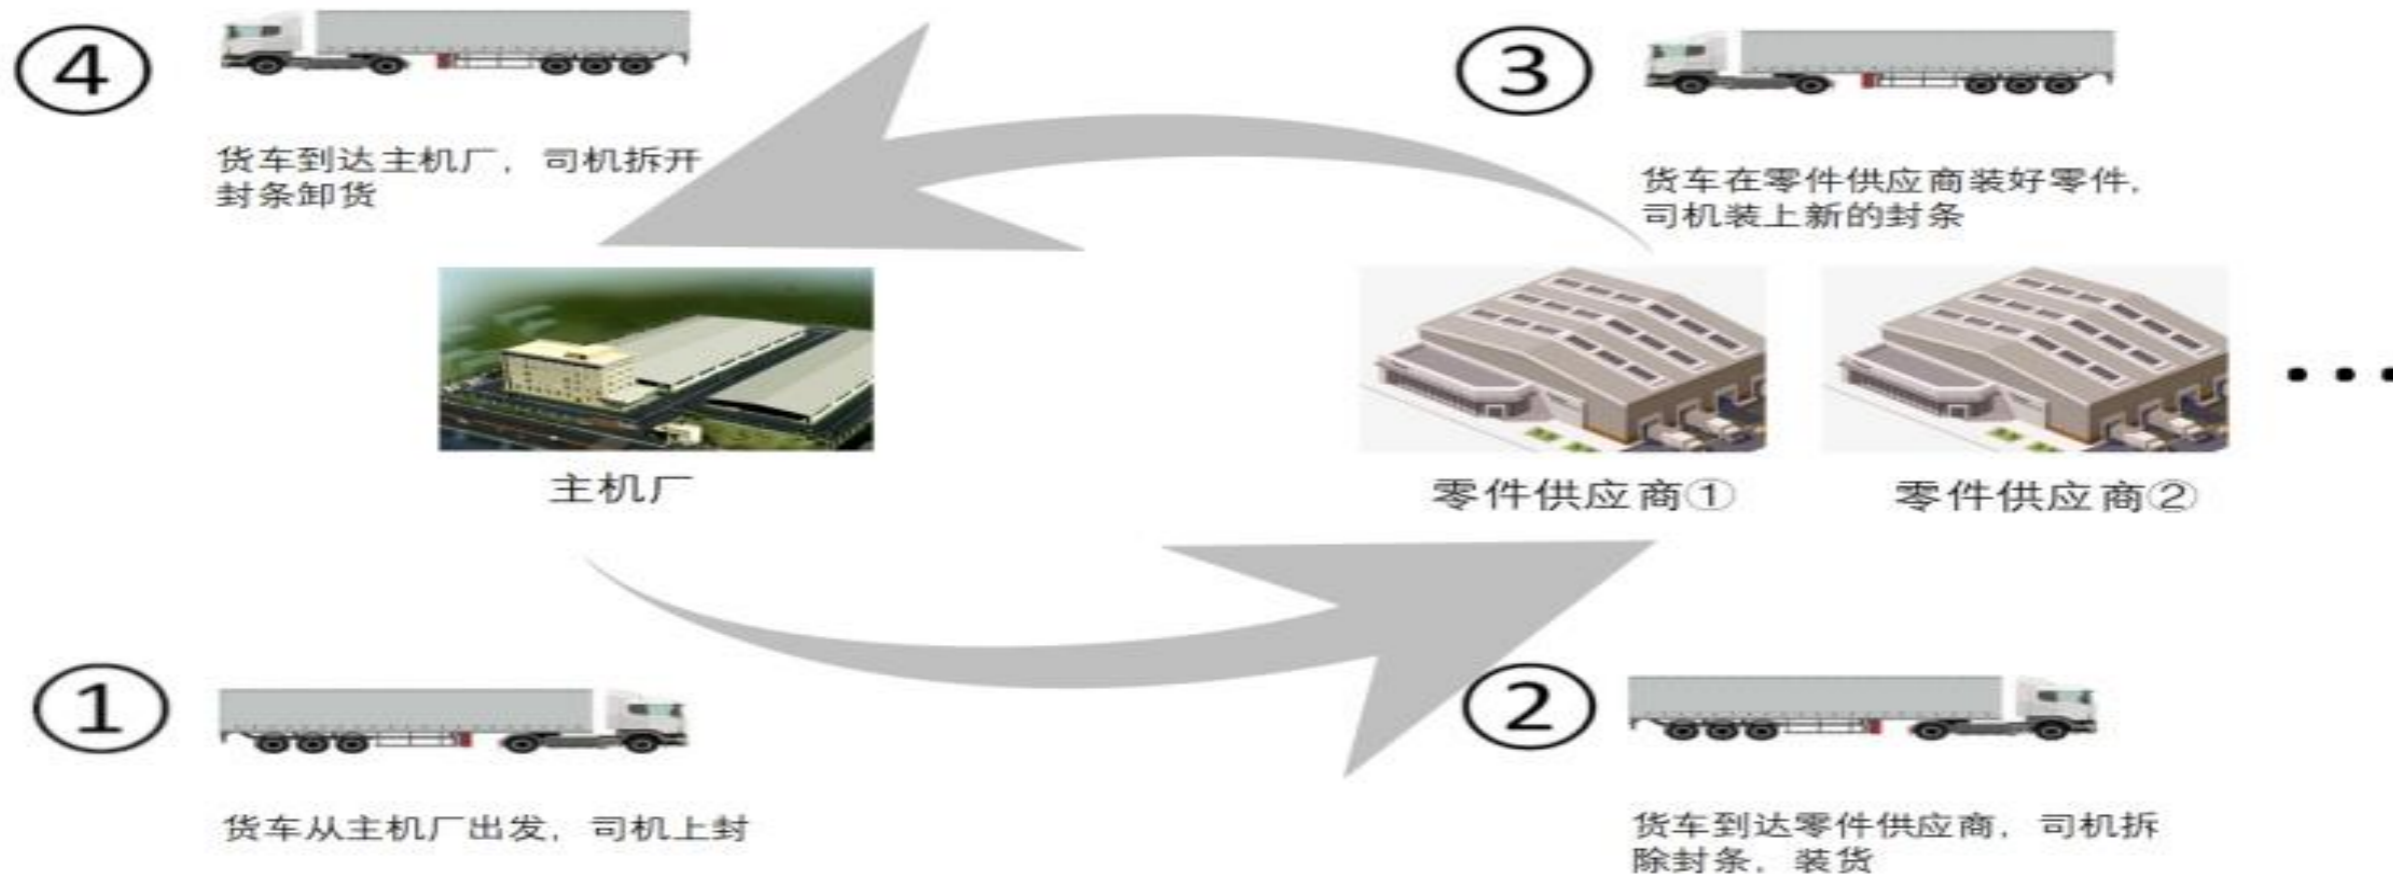

A red Volvo truck with a white trailer is driving on a road towards the viewer. The background features a sunset with a large red sun and mountains. The text is overlaid on the right side of the image.

物流集装箱智能锁 解决方案

福建好视角电子科技有限公司

现状介绍——业务现状流程图

现状介绍——业务现状流程

	业务需求	业务操作说明	操作主体	对应功能需求
1	派发封条	调度根据货车取货线路，将该取货趟次的封条交予司机	调度	任务管理
2	出主机厂上封	司机在主机厂装完空容器之后，使用塑料封条将货车上封	集货司机	打开、关闭电子锁
3	到供应商拆解封条	货车到达零件供应商之后，司机将封条拆解，	集货司机	打开电子锁
4	装货后重新上封	货车在供应商将零件装好之后，使用新的封条给货车上封，前往下一供应商或者主机厂	集货司机	关闭电子锁
5	回主机厂拆解封条	货车取货回到主机厂之后，将封条拆解后卸货	集货司机	打开、关闭电子锁