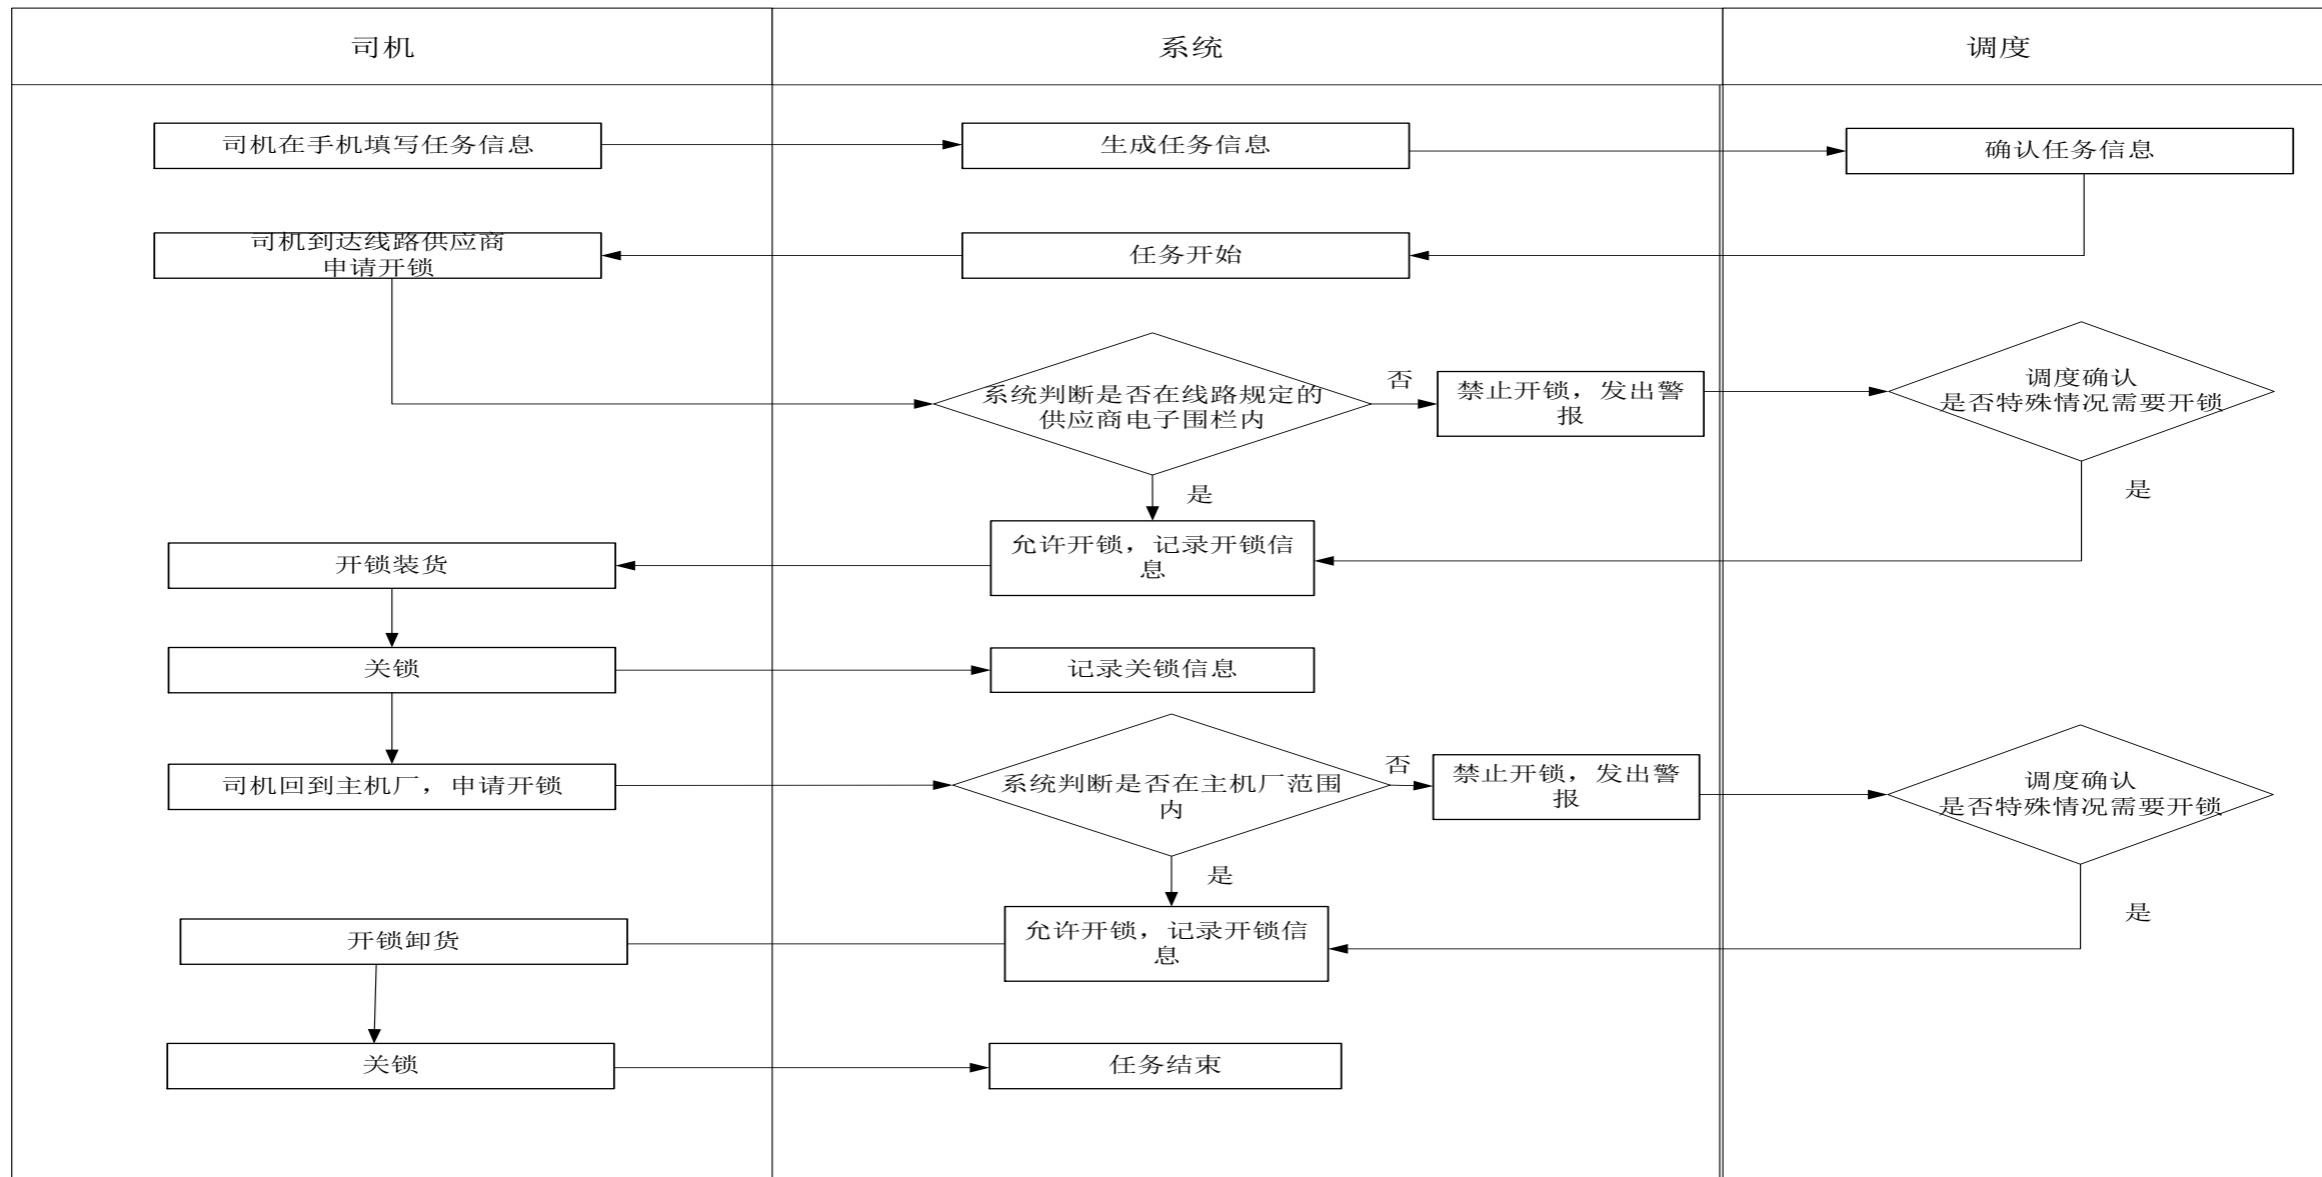

A red Volvo truck with a white trailer is driving on a road towards the viewer. The background features a sunset with a large red sun and mountains. The text is overlaid on the right side of the image.

物流集装箱智能锁 解决方案

福建好视角电子科技有限公司

现状介绍——业务现状流程图

现状介绍——业务现状流程

	业务需求	业务操作说明	操作主体	对应功能需求
1	派发封条	调度根据货车取货线路，将该取货趟次的封条交予司机	调度	任务管理
2	出主机厂上封	司机在主机厂装完空容器之后，使用塑料封条将货车上封	集货司机	打开、关闭电子锁
3	到供应商拆解封条	货车到达零件供应商之后，司机将封条拆解，	集货司机	打开电子锁
4	装货后重新上封	货车在供应商将零件装好之后，使用新的封条给货车上封，前往下一供应商或者主机厂	集货司机	关闭电子锁
5	回主机厂拆解封条	货车取货回到主机厂之后，将封条拆解后卸货	集货司机	打开、关闭电子锁

现状介绍——业务现状流程图

目前存在的问题

01

物流仓储、分拣配送、安全运输等物流活动无法做到有效的监管，长期存在运输过程中失去监管，存在运输人员私配钥匙作弊，偷取货物等违法行为。

02

目前物流企业流通转运环节多，故而出现服务效率低下、服务功能欠缺、服务标准无法统一、总体水平不高的局面，无法形成规模化、社会化、专业化、集群化和一体化经营

现行的物流配送流程跟不上现代物流发展要求，相关制度也不完善，不科学，形成了物流配送作业层执行力不强、不到位的局面，从而增加了运营成本。