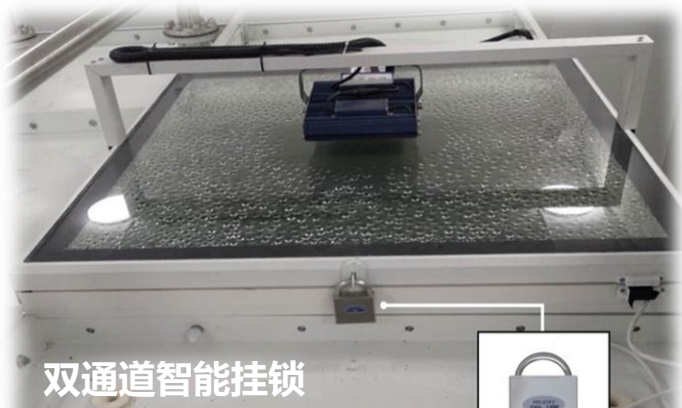

双通道智能挂锁

实现的功能

▲ 门禁：开关锁有记录，智能钥匙可以通过授权开任何锁。

▲ 监控：与门禁可进行联动，开门自动弹出监视画面。开门后视频监控有截图、有字符叠加（如申请人、授权人、开锁时间、锁的状态）。

▲ 对讲：管理平台可以采集泵房内的声音并实行对讲。

▲ 报警：当防盗门锁与水箱开启时或虚锁、被破坏时有声光报警提示、并能弹出画面。

突破的技术难点

1. 01 解决了磁力锁在断电情况下自动开启的弊端。无源锁在断电情况下，是锁闭的状态，确保了泵房安全。
2. 02 解决了传统机械钥匙开锁没有记录的弊端。
3. 03 一把智能钥匙可以开启所有的智能锁，解决多钥匙管理与复制问题。
4. 04 对门锁实时授权管理，解决了人员流动数据库管理的弊端。